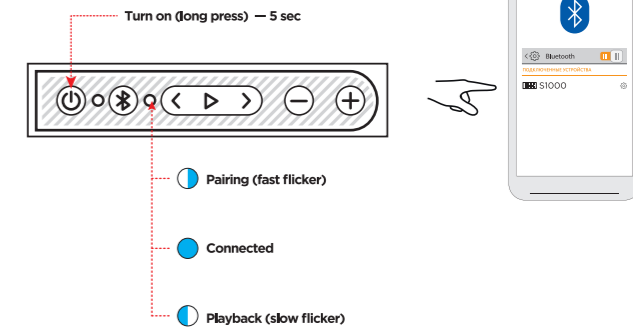

3. Bluetooth Connection