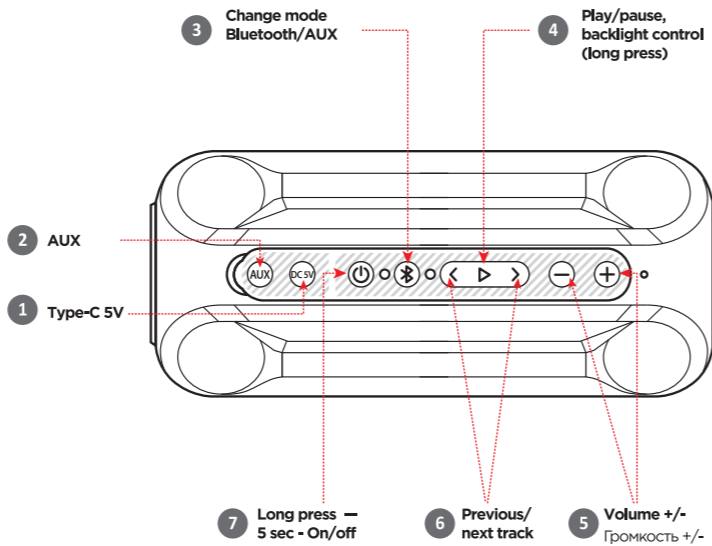

1. Functions