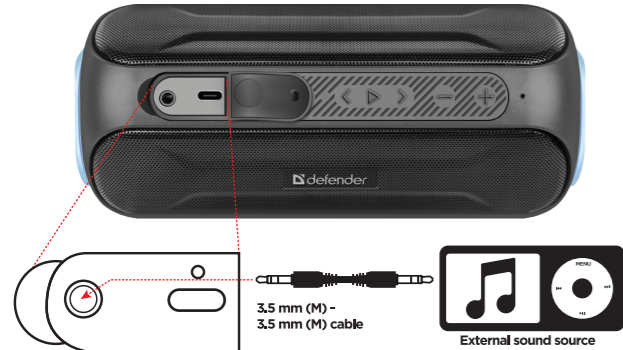

5. AUX mode

ARM

❶ Հարմարարներ

1. Type-C 5V
2. AUX
3. Փոխել ռեժիմը Bluetooth/AUX
4. Կախարարվում/զարար, հետին լույսի կառավարում (երկար սեղմում)
5. Օսպալ +/-
6. Նախորդ/հաջորդ հետքերը
7. Երկար սեղմում — 5 վրկ – Միացված/անջատված

❷ Լիցքավորում

Լիցքավորում
Լիցքավորված
Լիցքավորիչը վաճառվում է առանձին

❸ Bluetooth միացում

Միացնել (երկար սեղմել) — 5 վրկ
Ցուցավորում (արագ թարթում)
Միացված է
Կախարարվում (դանդաղ թարթում)
ՄԱՆՈԹՈՒԹՅՈՒՆ, էթե ձեզանից
պահանջվում է մուտքագրել
զարկանաբառ, պարզապես մուտքագրել
«0000»

❹ Հնարավորացված

Երկար սեղմում - մերժել զանգը
Կարճ սեղմում -
պատասխանել/ավարտել զանգը

❺ AUX ռեժիմ

3,5 մմ (M) - 3,5 մմ (M) մագլուխ
Արտաքին ձայնի աղբյուր

AZE

❶ Funksiyalar

1. Type-C 5V
2. AUX
3. Bluetooth/AUX rejimini dəyişdirin
4. Oynat/fasilə, arxa işıq nəzarəti (uzun basma)
5. Sas +/-
6. Əvvəlki/sonrakı trek
7. Uzun basma — 5 saniyə - Yandır/söndür

❷ Doldurulursfırlayın

Doldurulur
Yükənib
Zaryatka ayrı satılır

❸ Bluetooth bağlantısı

Yandırın (uzun basın) — 5 san
Cütlaşmə (sürətli titrəmə)
Əlaqədar
Oynatma (yavaş titrəmə)
QEYD: Əgər sizdən parol daxil etməyiniz xahiş olunarsa, sadəcə olaraq "0000" daxil edin

❹ Telefon zəngi

❺ AUX rejimi

3,5 mm (M) - 3,5 mm (M) kabel
Xarici səs mənbəyi

BEL

❶ Функцыі

1. Type-C 5V
2. AUX
3. Змяненне рэжыму Bluetooth/AUX
4. Прайграванне/паўза, кіраванне падсветкай (доўгі націск)
5. Гучнасць +/-
6. Папярэдні/наступны трэк
7. Доўгі націск — 5 сек - Укл./выкл

❷ Зарадка

Зарадка
Зарадзілі
Зарадная прылада прадаецца асобна

❸ Злучэнне Bluetooth

Уключыць (доўгі націск) — 5 сек
Спалучэнне (хуткае мігценне)
Падключана
Прайграванне (навольнае мігценне)

ЗАЎВАГА: калі вас просяць увесці пароль, проста ўвядзіце «0000»

❹ Тэлефонны званок

Доўгі націск - адхіліць выклік
Кароткае націсканне - адказ/завяршэнне выкліку

❺ Рэжым AUX

Кабель 3,5 мм (M) - 3,5 мм (M).
Знешняя крыніца гук

CZ

❶ Funkce

1. Type-C 5V
2. AUX
3. Změna režimu Bluetooth/AUX
4. Přeřívání/pauza, ovládání podsvícení (dlouhý stisk)
5. Hlasitost +/-
6. Předchozí/následující skladba
7. Dlouhé stisknutí – 5 sekund – Zapnuto/Vypnuto

❷ Nabíjení

Nabíjení
Nabití
Nabíječka se prodává samostatně

❸ Bluetooth připojení

Zapnout (dlouhé stisknutí) — 5 sec
Párování (rychlé blikání)
Připojení
Přehrávání (pomalé blikání)
POZNÁMKA: V případě, že budete požádáni o zadání hesla, jednoduše zadejte „0000“

❹ Telefonát

Dlouhé stisknutí - odmítnutí hovoru
Krátké stisknutí - přijmutí/ukončení hovoru

❺ Režim AUX

Kabel 3,5 mm (M) - 3,5 mm (M).
Externí zdroj zvuku

DE

❶ Funktionen

1. Type-C 5V
2. AUX
3. Modus ändern Bluetooth/AUX
4. Wiedergabe/Pause, Steuerung der Hintergrundbeleuchtung (lang drücken)
5. Lautstärke +/-
6. Vorheriger/nächster Titel
7. Langes Drücken – 5 Sek. – Ein/Aus

❷ Aufladen

Laden
Berechnet
Das Ladegerät ist separat erhältlich

❸ Bluetooth-Verbindung