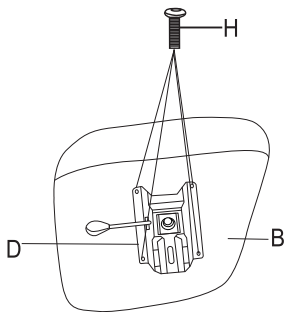

#### ПОРЯДОК СБОРКИ

**1. Push and twist the casters G into the star base F. Place the gas lift E into the star base F. Place the gas lift cover C over the gas lift.**

*1. Вставьте колеса G в крестовину F до щелчка. Переверните крестовину F, вставьте в нее газлифт E и наденьте на него чехол C*

**2. Fasten the backrest over the seat.  
Use the screws H.**

*2. Закрепите спинку А  
на нижней стороне сиденья болтами Н.*

**3. Fasten the working mechanism D  
over the seat B. Use the screws H.**

*3. Закрепите механизм «Пиастра» D  
на нижней стороне сиденья В болтами Н.*