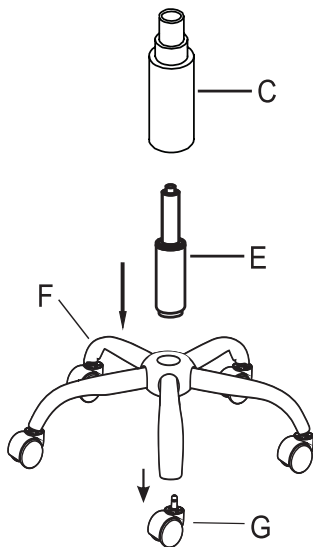

3. HOW TO ASSEMBLE

ПОРЯДОК СБОРКИ

1. Push and twist the casters G into the star base F. Place the gas lift E into the star base F. Place the gas lift cover C over the gas lift.

1. Вставьте колеса G в крестовину F до щелчка. Переверните крестовину F, вставьте в нее газлифт E и наденьте на него чехол C